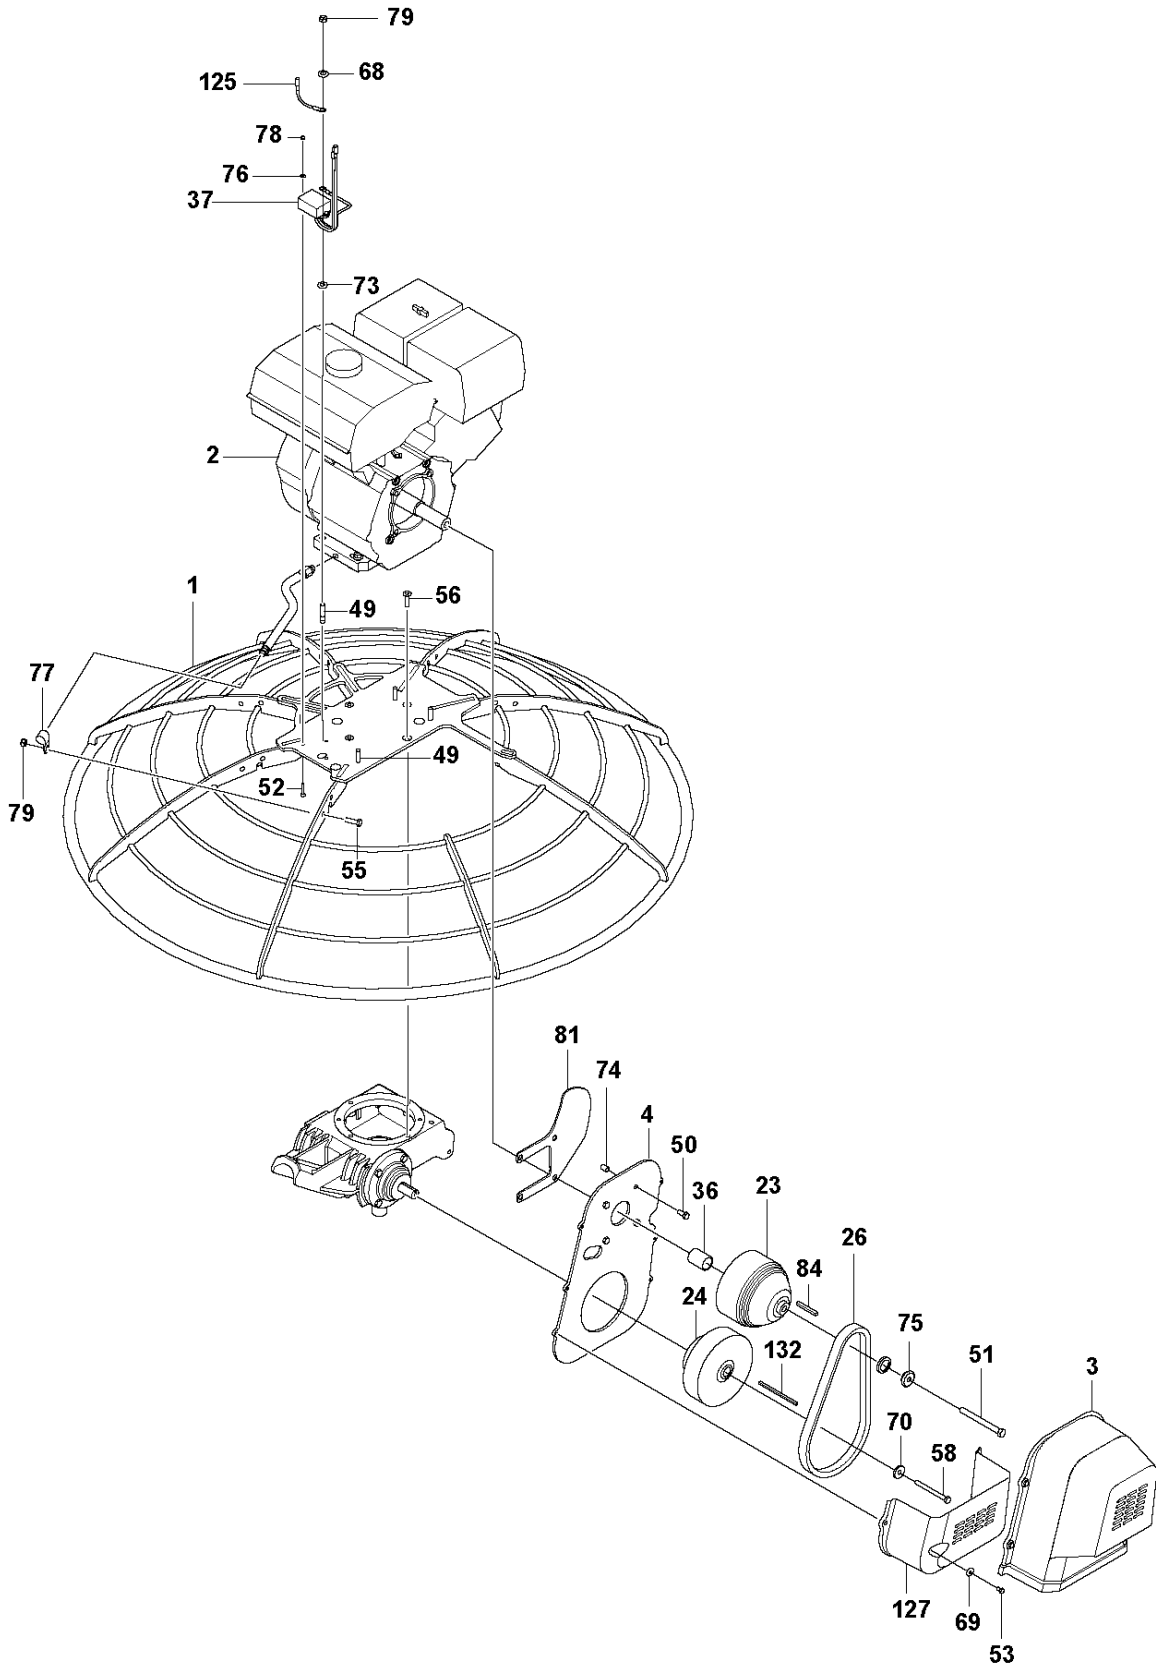

SPARE PARTS LIST

TROWELS

CT36-8A-V EU, 970465511, 2020-02

A CT36-8A-V EU
HANDLE, LOWER

HANDLE, LOWER

CT36-8A-V EU, 970465511, 2020-02

Ref	Part No	Description	Remark	QTY KIT
17	599 00 24-01	PIPE		1
25	599 17 15-01	PULLEY		1
42	599 16 80-01	PIN	CLEVIS PIN 1/4x2-3/8in	1
46	599 16 43-01	PIN	COTTER PIN 1,6x16, DIN 94	1
60	599 16 04-01	SCREW	M10x85, ISO4014, 49Nm/36ft.lbs	2
73	734 11 72-01	WASHER	M10, 200HV, A2K, DIN125B	2
80	732 21 20-51	NUT	M10, DIN985	2
190	599 15 99-01	WASHER	M10, A2K, ISO 7093	2

B CT36-8A-V EU
DRIVE

DRIVE

CT36-8A-V EU, 970465511, 2020-02

Ref	Part No	Description	Remark	QTY KIT
1	599 08 36-01	RING		1
2	599 10 19-01	ENGINE	8hp	1
3	599 13 16-02	BELT GUARD		1
4	599 06 37-01	PLATE		1
23	599 06 33-01	CLUTCH	3/4in	1
24	599 06 34-01	CLUTCH		1
26	599 06 26-01	BELT		1
36	599 06 32-01	SPACER		1
37	599 06 98-01	CONTROL		1
49	599 17 02-01	STUD		4
50	599 16 25-01	SCREW	5/16-24 x 1-1/4in18Nm/13ft.lbs, DIN933	4
51	599 17 51-01	SCREW	3/8in x 24 x 5,5	1
52	725 22 95-71	SCREW EHHM	M4 x 203Nm/2ft.lbs	2
53	596 32 01-01	BOLT	M6 x 1010Nm/7ft.lbs	6
55	725 24 53-71	SCREW EHHM	M8 x 2525Nm/18ft.lbs	1
56	599 16 20-01	SCREW	M8 x 3025Nm/18ft.lbs, DIN933	4
58	725 24 66-51	SCREW	M8 x 1,25 x 75	1
68	599 16 19-01	LOCKWASHER	8, DIN6796	4
69	734 11 54-41	WASHER	6, ISO7093	6
70	599 06 35-01	WASHER		1
73	734 11 72-01	WASHER		1
74	599 06 31-01	SPACER		4
75	734 11 78-01	WASHER	12, ISO7090	1
76	734 11 46-01	WASHER		2
77	599 00 14-01	CLAMP		1
78	599 15 98-01	LOCK NUT		2
79	522 91 94-01	LOCK NUT	M8, DIN985	4
81	599 01 16-01	PLATE		1
84	599 17 49-01	KEY	1/4 x 3/16"	1
125	599 02 75-01	WIRING		1
127	599 15 96-02	BELT GUARD		1
132	599 17 50-01	KEY		1