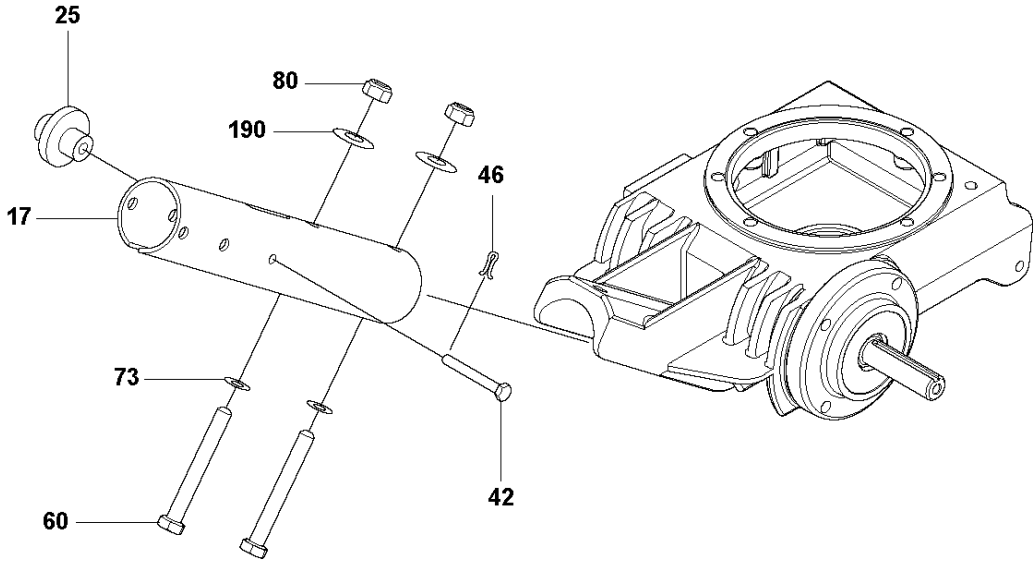

SPARE PARTS LIST

TROWELS

CT36-8A-V EU, 970465511, 2020-02

A CT36-8A-V EU
HANDLE, LOWER

HANDLE, LOWER

CT36-8A-V EU, 970465511, 2020-02

Ref	Part No	Description	Remark	QTY KIT
17	599 00 24-01	PIPE		1
25	599 17 15-01	PULLEY		1
42	599 16 80-01	PIN	CLEVIS PIN 1/4x2-3/8in	1
46	599 16 43-01	PIN	COTTER PIN 1,6x16, DIN 94	1
60	599 16 04-01	SCREW	M10x85, ISO4014, 49Nm/36ft.lbs	2
73	734 11 72-01	WASHER	M10, 200HV, A2K, DIN125B	2
80	732 21 20-51	NUT	M10, DIN985	2
190	599 15 99-01	WASHER	M10, A2K, ISO 7093	2

B CT36-8A-V EU
DRIVE

DRIVE

CT36-8A-V EU, 970465511, 2020-02

Ref	Part No	Description	Remark	QTY KIT
1	599 08 36-01	RING		1
2	599 10 19-01	ENGINE	8hp	1
3	599 13 16-02	BELT GUARD		1
4	599 06 37-01	PLATE		1
23	599 06 33-01	CLUTCH	3/4in	1
24	599 06 34-01	CLUTCH		1
26	599 06 26-01	BELT		1
36	599 06 32-01	SPACER		1
37	599 06 98-01	CONTROL		1
49	599 17 02-01	STUD		4
50	599 16 25-01	SCREW	5/16-24 x 1-1/4in18Nm/13ft.lbs, DIN933	4
51	599 17 51-01	SCREW	3/8in x 24 x 5,5	1
52	725 22 95-71	SCREW EHHM	M4 x 203Nm/2ft.lbs	2
53	596 32 01-01	BOLT	M6 x 1010Nm/7ft.lbs	6
55	725 24 53-71	SCREW EHHM	M8 x 2525Nm/18ft.lbs	1
56	599 16 20-01	SCREW	M8 x 3025Nm/18ft.lbs, DIN933	4
58	725 24 66-51	SCREW	M8 x 1,25 x 75	1
68	599 16 19-01	LOCKWASHER	8, DIN6796	4
69	734 11 54-41	WASHER	6, ISO7093	6
70	599 06 35-01	WASHER		1
73	734 11 72-01	WASHER		1
74	599 06 31-01	SPACER		4
75	734 11 78-01	WASHER	12, ISO7090	1
76	734 11 46-01	WASHER		2
77	599 00 14-01	CLAMP		1
78	599 15 98-01	LOCK NUT		2
79	522 91 94-01	LOCK NUT	M8, DIN985	4
81	599 01 16-01	PLATE		1
84	599 17 49-01	KEY	1/4 x 3/16"	1
125	599 02 75-01	WIRING		1
127	599 15 96-02	BELT GUARD		1
132	599 17 50-01	KEY		1