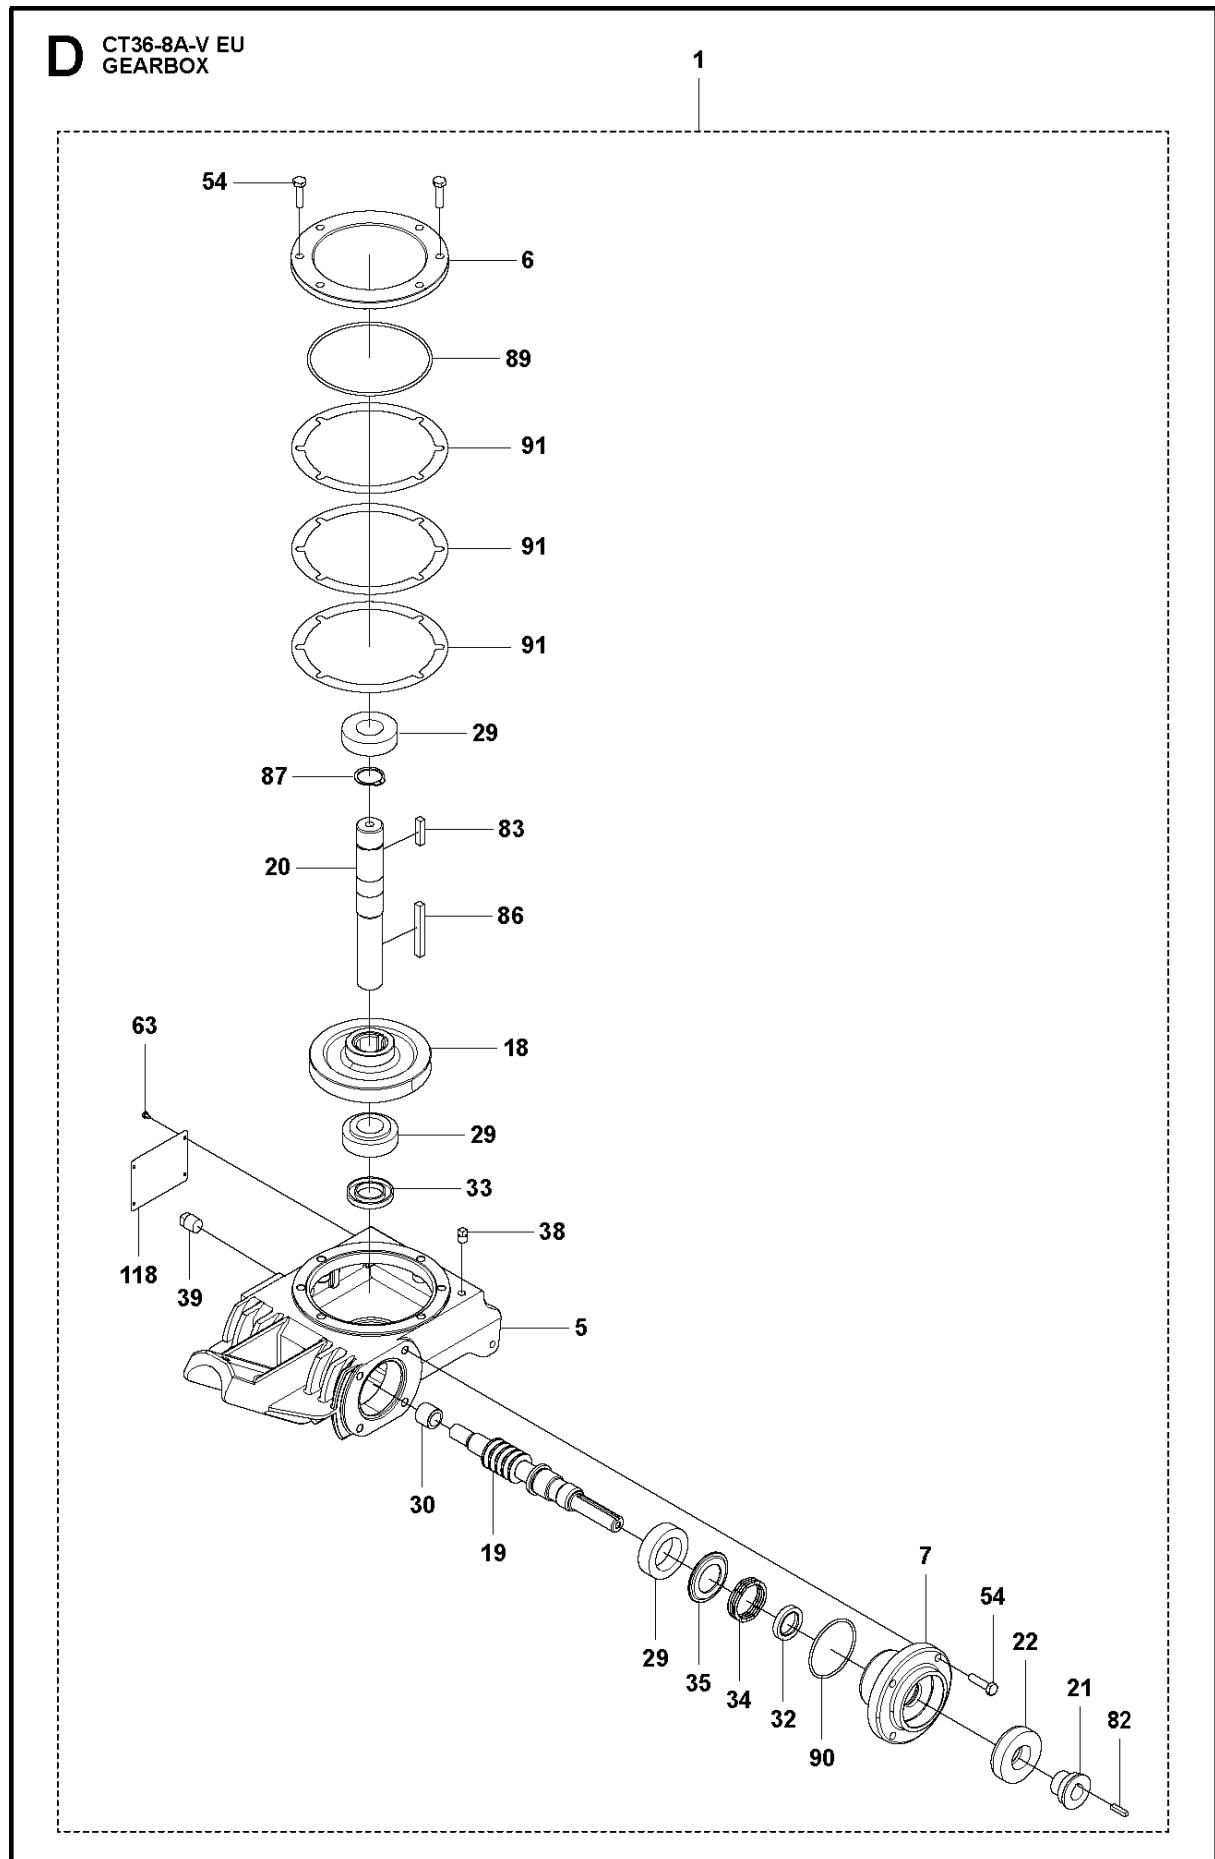

GEARBOX

CT36-8A-V EU, 970465511, 2020-02

Ref	Part No	Description	Remark	QTY KIT	
1	599 41 82-01	GEARBOX		1	
5	599 01 83-01	GEARBOX		1	1
6	598 99 84-01	COVER		1	1
7	599 00 80-01	COVER		1	1
18	599 00 16-01	GEAR		1	1
19	599 01 84-01	SHAFT		1	1
20	599 05 22-01	SHAFT		1	1
21	599 02 53-01	BRAKE		1	1
22	599 02 54-01	BRAKE		1	1
29	599 00 32-01	BEARING		3	1
30	599 01 85-01	BEARING		1	1
32	599 01 04-01	SEAL	28x40x7 VTF	1	1
33	599 01 05-01	SEAL	30x52x7 VTF	1	1
34	599 01 03-01	SPRING		1	1
35	599 00 31-01	SPACER		1	1
38	599 41 67-01	VALVE		1	1
39	599 41 71-01	PLUG	3/8 NPTF	1	1
54	725 24 55-51	SCREW	M8x30, ISO4017, 8.8, ZPB, 25Nm/18ft.lbs	6	1
63	599 17 67-01	SCREW	3-48x5/32	4	1
82	599 17 00-01	KEY		1	1
83	599 17 01-01	KEY		1	1
86	599 16 69-01	KEY	8x7x70	1	1
87	599 17 65-01	RETAINER RING	30x1,5, DIN471	1	1
89	599 00 94-01	O-RING	3,5x138	1	1
90	599 01 86-01	O-RING	3x67	1	1
91	599 41 86-01	SHIM		1	1
118	599 01 75-01	LABEL		1	1