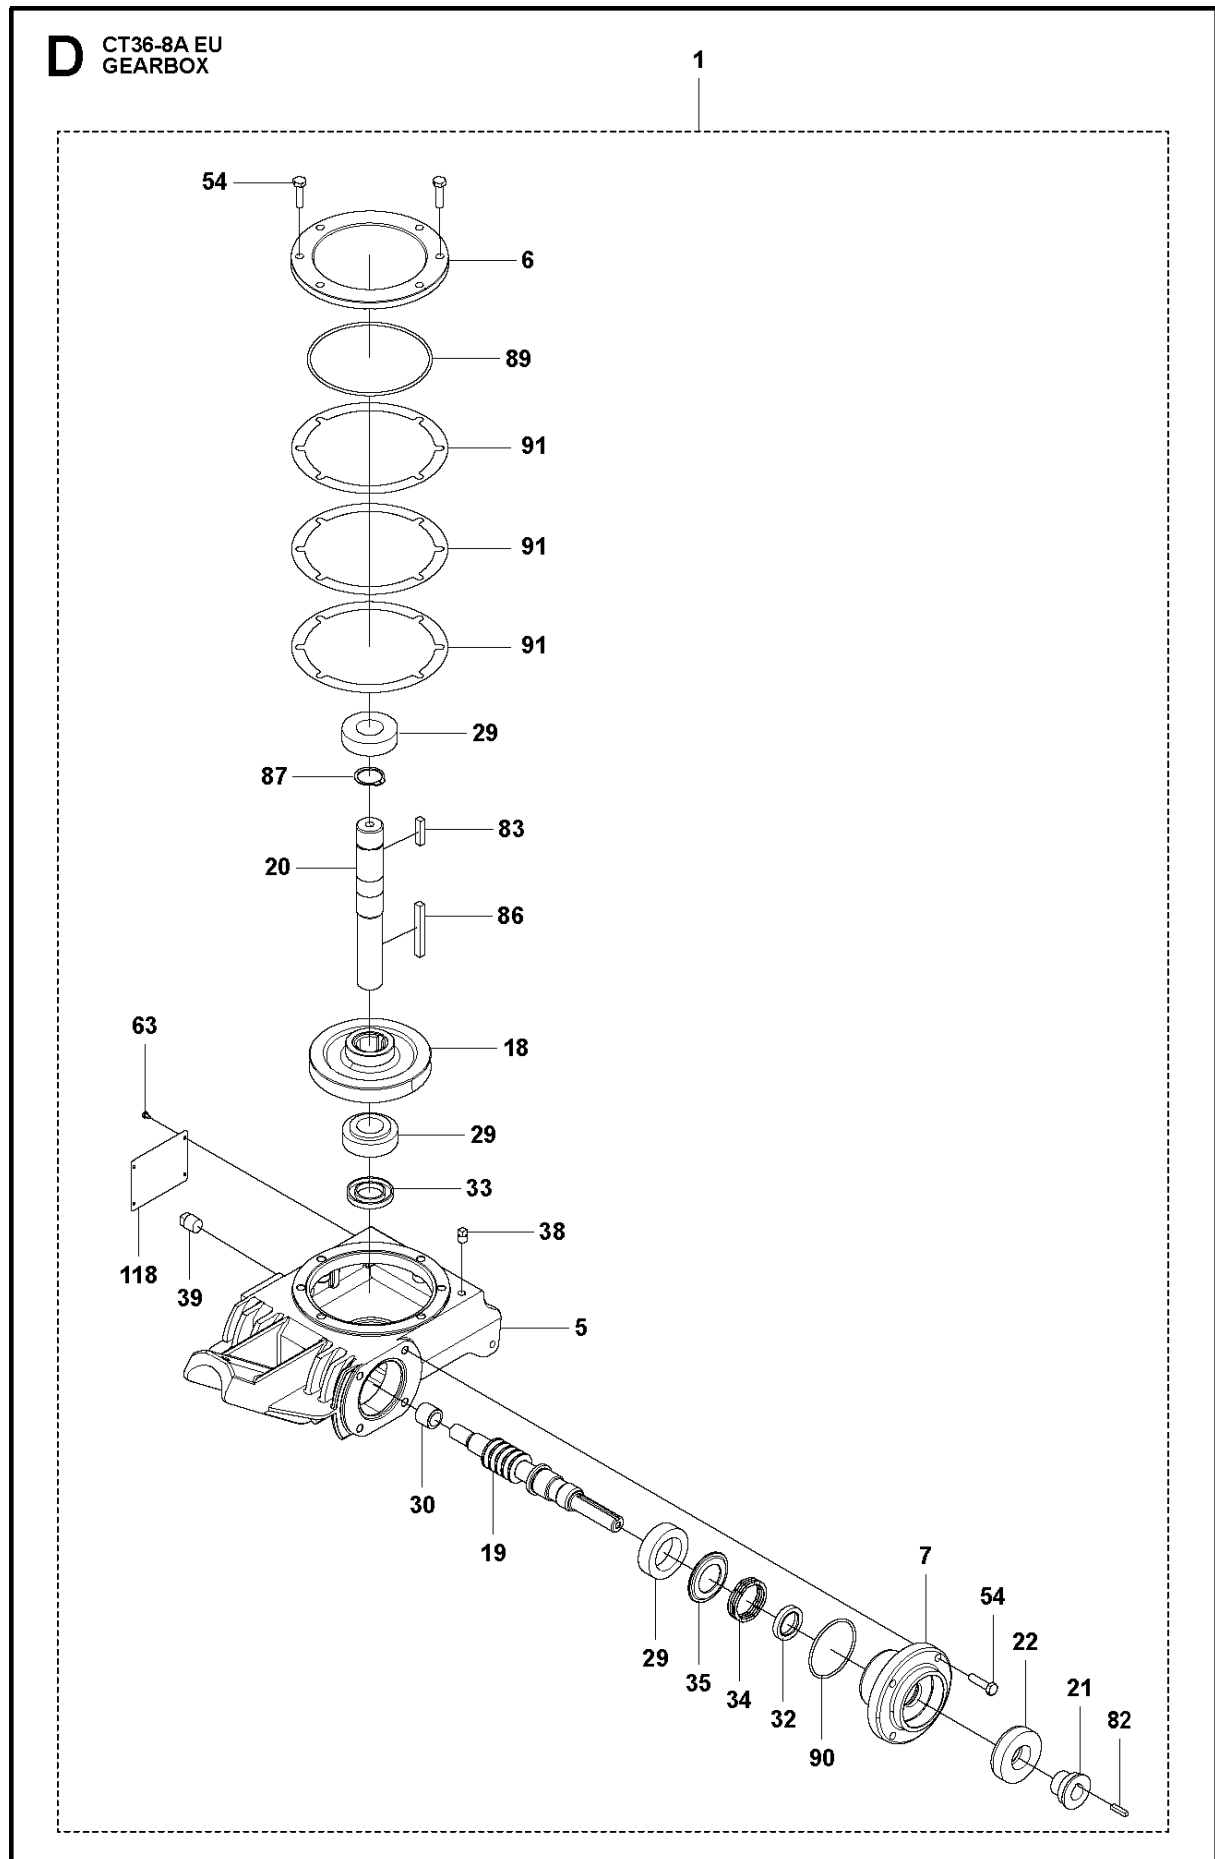

GEARBOX

CT36-8A EU, 970465510, 2020-02

Ref	Part No	Description	Remark	QTY	KIT
1	599 41 82-01	GEARBOX		1	
5	599 01 83-01	GEARBOX		1	1
6	598 99 84-01	COVER		1	1
7	599 00 80-01	COVER		1	1
18	599 00 16-01	GEAR		1	1
19	599 01 84-01	SHAFT		1	1
20	599 05 22-01	SHAFT		1	1
21	599 02 53-01	BRAKE		1	1
22	599 02 54-01	BRAKE		1	1
29	599 00 32-01	BEARING		3	1
30	599 01 85-01	BEARING		1	1
32	599 01 04-01	SEAL	28x40x7 VTF	1	1
33	599 01 05-01	SEAL	30x52x7 VTF	1	1
34	599 01 03-01	SPRING		1	1
35	599 00 31-01	SPACER		1	1
38	599 41 67-01	VALVE		1	1
39	599 41 71-01	PLUG	3/8 NPTF	1	1
54	725 24 55-51	SCREW	M8x30, ISO4017, 8.8, ZPB, 25Nm/18ft.lbs	6	1
63	599 17 67-01	SCREW	3-48x5/32	4	1
82	599 17 00-01	KEY		1	1
83	599 17 01-01	KEY		1	1
86	599 16 69-01	KEY	8x7x70	1	1
87	599 17 65-01	RETAINER RING	30x1,5, DIN471	1	1
89	599 00 94-01	O-RING	3,5x138	1	1
90	599 01 86-01	O-RING	3x67	1	1
91	599 41 86-01	SHIM		1	1
118	599 01 75-01	LABEL		1	1