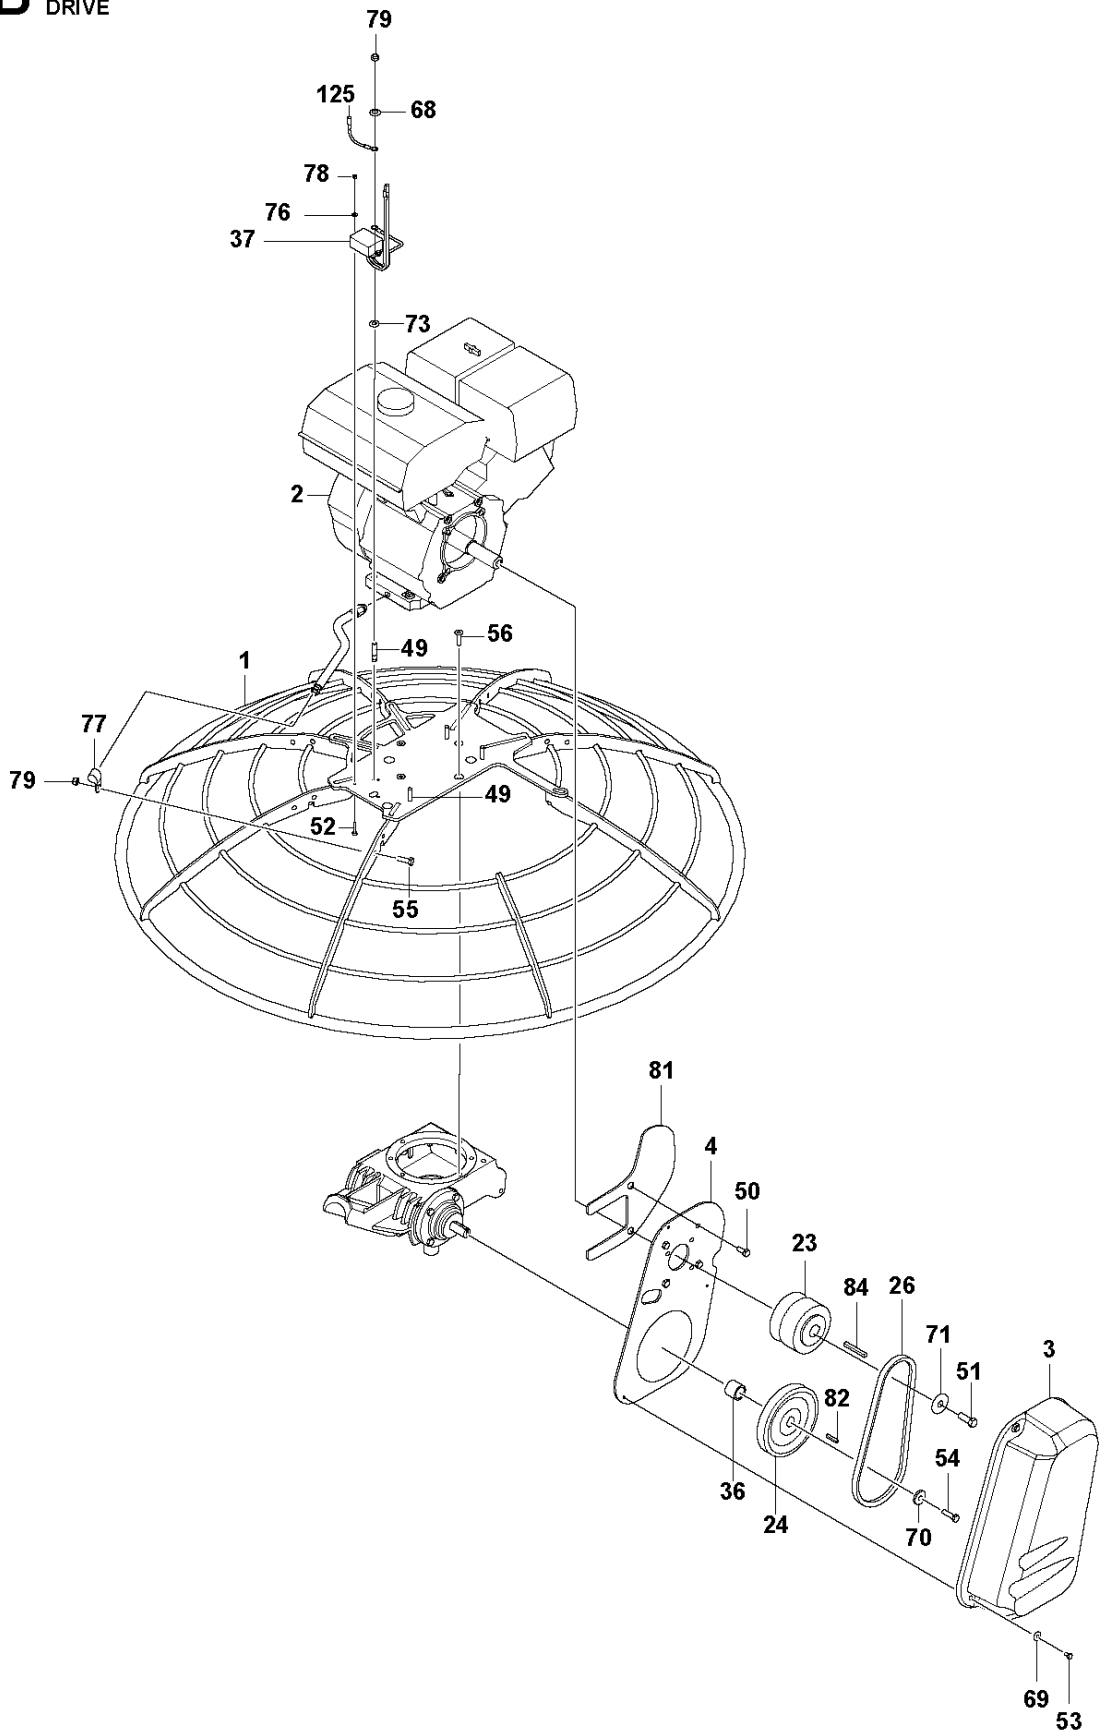

# SPARE PARTS LIST

## TROWELS

CT36-8A EU, 970465510, 2020-02

**A** CT36-8A EU  
HANDLE, LOWER

## HANDLE, LOWER

CT36-8A EU, 970465510, 2020-02

Ref	Part No	Description	Remark	QTY KIT
17	599 00 24-01	PIPE		1
25	599 17 15-01	PULLEY		1
42	599 16 80-01	PIN	CLEVIS PIN 1/4x2-3/8in	1
46	599 16 43-01	PIN	COTTER PIN 1,6x16, DIN 94	1
60	599 16 04-01	SCREW	M10x85, ISO4014, 49Nm/36ft.lbs	2
73	734 11 72-01	WASHER	M10, 200HV, A2K, DIN125B	2
80	732 21 20-51	NUT	M10, DIN985	2
190	599 15 99-01	WASHER	M10, A2K, ISO 7093	2

## DRIVE

CT36-8A EU, 970465510, 2020-02

Ref	Part No	Description	Remark	QTY KIT
1	599 08 36-01	RING	48	1
2	599 10 19-01	ENGINE	8hp	1
3	599 13 15-02	BELT GUARD		1
4	599 00 82-01	PLATE		1
23	598 98 70-01	CLUTCH		1
24	599 00 54-01	PULLEY		1
26	598 98 96-01	BELT		1
36	599 00 76-01	SPACER		1
37	599 06 98-01	CONTROL		1
49	599 17 02-01	STUD		4
50	599 16 62-01	SCREW	5/16in-24UNF- 2Ax3/4in18Nm/13ft.lbs	4
51	599 17 16-01	SCREW	7/16-20 x 1-1/4in	1
52	725 22 95-71	SCREW EHHM	M4 x 203Nm/2ft.lbs	2
53	596 32 01-01	BOLT	M6 x 1010Nm/7ft.lbs, DIN933	3
54	725 24 55-51	SCREW	25Nm/18ft.lbs	1
55	725 24 53-71	SCREW EHHM	M8 x 2525Nm/18ft.lbs	1
56	599 16 20-01	SCREW	M8 x 3025Nm/18ft.lbs, ISO10642	4
68	599 16 19-01	LOCKWASHER	8, DIN6796	4
69	734 11 54-41	WASHER	6, ISO7093	3
70	599 17 64-01	WASHER		1
71	599 17 20-01	WASHER	0.45 x 1.50 x 0.18	1
73	734 11 72-01	WASHER		1
76	734 11 46-01	WASHER		2
77	599 00 14-01	CLAMP		1
78	599 15 98-01	LOCK NUT		2
79	522 91 94-01	LOCK NUT	M8, DIN985	5
81	599 01 16-01	PLATE		1
82	599 17 00-01	KEY		1
84	599 17 68-01	KEY		1
125	599 02 75-01	WIRING		1