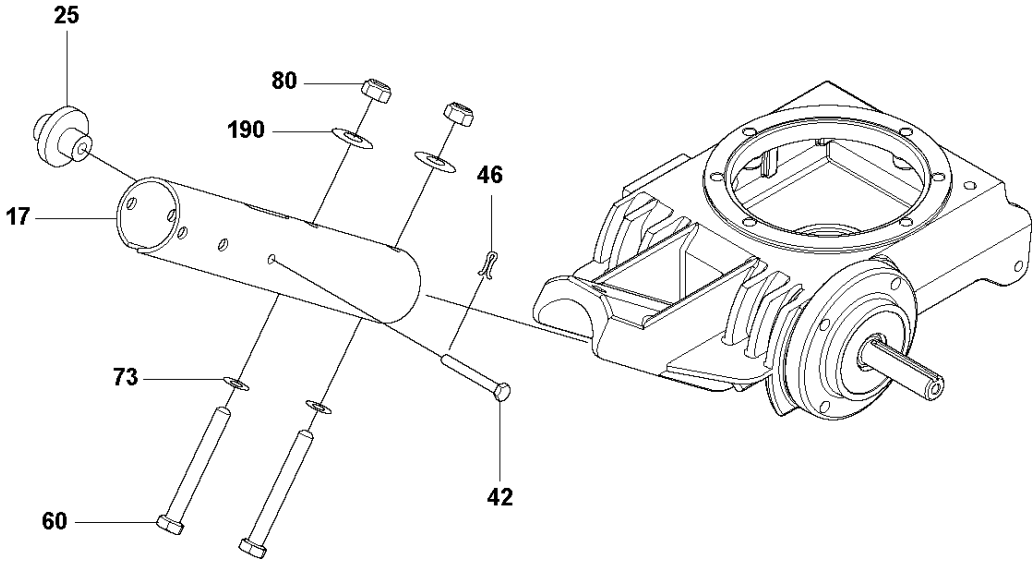

# SPARE PARTS LIST

## TROWELS

CT36-8A EU, 970465510, 2020-02

**A** CT36-8A EU  
HANDLE, LOWER

## HANDLE, LOWER

CT36-8A EU, 970465510, 2020-02

Ref	Part No	Description	Remark	QTY KIT
17	599 00 24-01	PIPE		1
25	599 17 15-01	PULLEY		1
42	599 16 80-01	PIN	CLEVIS PIN 1/4x2-3/8in	1
46	599 16 43-01	PIN	COTTER PIN 1,6x16, DIN 94	1
60	599 16 04-01	SCREW	M10x85, ISO4014, 49Nm/36ft.lbs	2
73	734 11 72-01	WASHER	M10, 200HV, A2K, DIN125B	2
80	732 21 20-51	NUT	M10, DIN985	2
190	599 15 99-01	WASHER	M10, A2K, ISO 7093	2

## DRIVE

CT36-8A EU, 970465510, 2020-02

Ref	Part No	Description	Remark	QTY KIT
1	599 08 36-01	RING	48	1
2	599 10 19-01	ENGINE	8hp	1
3	599 13 15-02	BELT GUARD		1
4	599 00 82-01	PLATE		1
23	598 98 70-01	CLUTCH		1
24	599 00 54-01	PULLEY		1
26	598 98 96-01	BELT		1
36	599 00 76-01	SPACER		1
37	599 06 98-01	CONTROL		1
49	599 17 02-01	STUD		4
50	599 16 62-01	SCREW	5/16in-24UNF- 2Ax3/4in18Nm/13ft.lbs	4
51	599 17 16-01	SCREW	7/16-20 x 1-1/4in	1
52	725 22 95-71	SCREW EHHM	M4 x 203Nm/2ft.lbs	2
53	596 32 01-01	BOLT	M6 x 1010Nm/7ft.lbs, DIN933	3
54	725 24 55-51	SCREW	25Nm/18ft.lbs	1
55	725 24 53-71	SCREW EHHM	M8 x 2525Nm/18ft.lbs	1
56	599 16 20-01	SCREW	M8 x 3025Nm/18ft.lbs, ISO10642	4
68	599 16 19-01	LOCKWASHER	8, DIN6796	4
69	734 11 54-41	WASHER	6, ISO7093	3
70	599 17 64-01	WASHER		1
71	599 17 20-01	WASHER	0.45 x 1.50 x 0.18	1
73	734 11 72-01	WASHER		1
76	734 11 46-01	WASHER		2
77	599 00 14-01	CLAMP		1
78	599 15 98-01	LOCK NUT		2
79	522 91 94-01	LOCK NUT	M8, DIN985	5
81	599 01 16-01	PLATE		1
82	599 17 00-01	KEY		1
84	599 17 68-01	KEY		1
125	599 02 75-01	WIRING		1