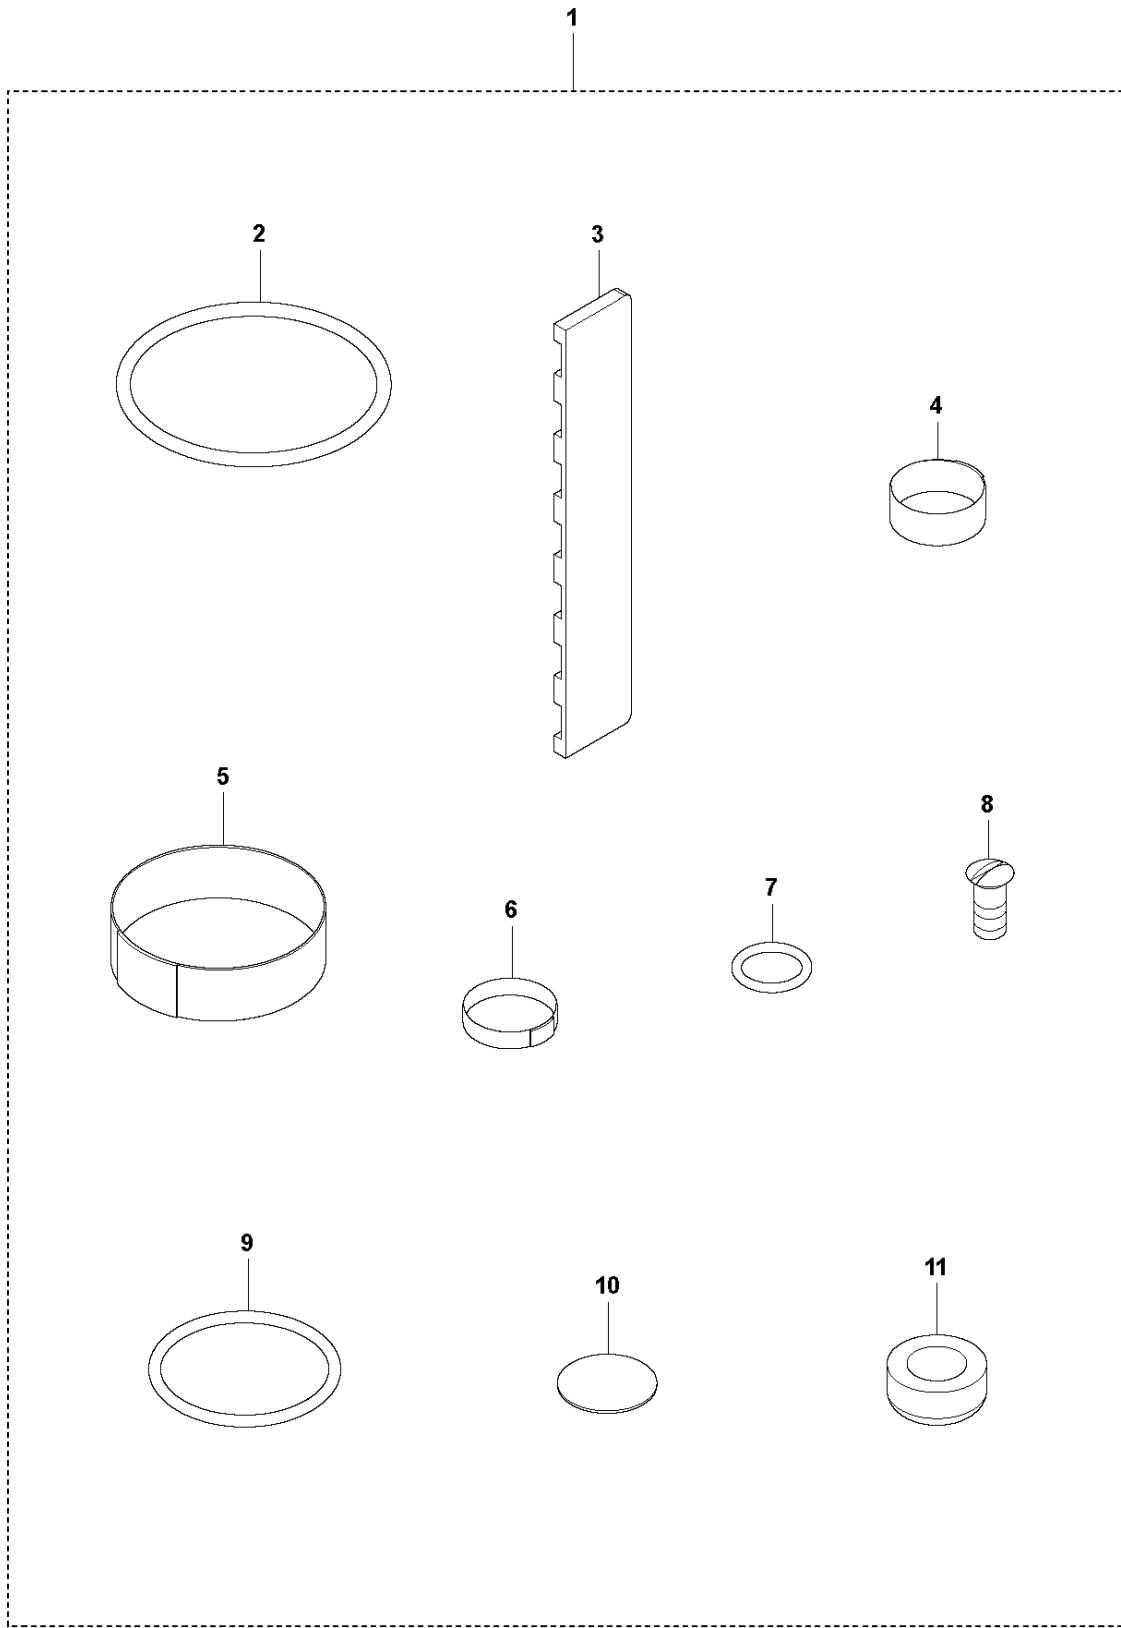

D AY 87
SERVICE KIT

SERVICE KIT

AY 87, 967939801, 2019-08

Ref	Part No	Description	Remark	QTY KIT	
1	594 37 02-01	SERVICE KIT		1	
2	594 26 84-01	O-RING	72.7x2.62 NBR 70 shore	2	1
3	594 27 57-01	WING NUT		1	1
4	594 28 53-01	CLAMP		1	1
5	594 28 55-01	CLAMP		1	1
6	594 27 93-01	CLAMP		1	1
7	594 52 76-01	O-RING	15.1x2.7 NBR 70 shore	1	1
8	594 28 03-01	SCREW		1	1
9	594 28 05-01	O-RING	42.3x3 NBR 70 shore	2	1
10	594 25 37-01	FILTER		1	1
11	594 25 39-01	SEAL		1	1