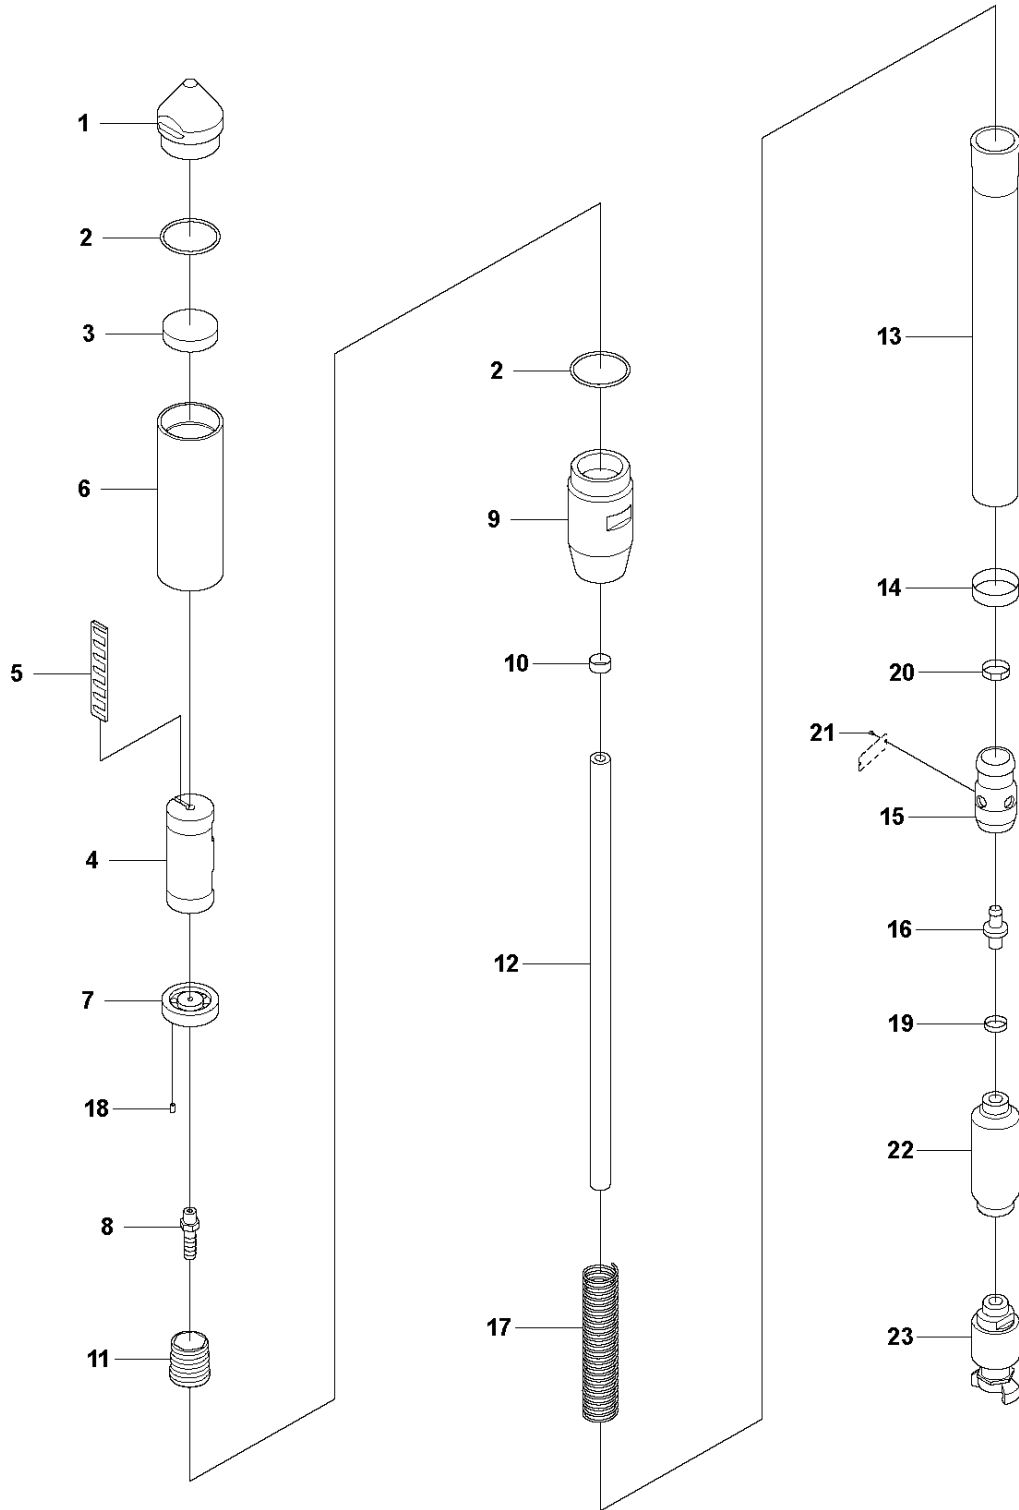

SPARE PARTS LIST

POKERS

AY 87, 967939801, 2019-08

A AY 87
PRODUCT COMPLETE

PRODUCT COMPLETE

AY 87, 967939801, 2019-08

Ref	Part No	Description	Remark	QTY KIT
1	594 27 73-01	CAP		1
2	594 26 84-01	O-RING	72.7x2.62 NBR 70 shore	2
3	594 79 00-01	FLANGE		1
4	594 40 04-01	ROTOR		1
5	594 27 57-01	WING NUT		1
6	595 52 11-01	TUBE		1
7	594 27 56-01	FLANGE		1
8	594 25 66-01	NIPPLE		1
9	594 27 70-01	NIPPLE		1
10	594 28 53-01	CLAMP		1
11	594 78 43-01	SLEEVE		1
12	594 25 42-05	HOSE	1.6 meters	1
13	594 25 43-05	HOSE	1.5 meters	1
14	594 28 55-01	CLAMP		1
15	594 40 05-01	NIPPLE		1
16	594 40 06-01	NIPPLE		1
17	594 25 45-01	SPRING		1
18	594 28 81-01	PIN		2
19	594 52 76-01	O-RING	15.1x2.7 NBR 70 shore	1
20	594 27 93-01	CLAMP		1
21	595 14 14-01	RIVET		2
22	595 46 15-01	LUBRICATION NIPPLE	Lubricator, optional	1
23	594 28 00-01	HANDLE	Quick coupling	1

B AY 87
QUICK COUPLING W/ BALL-STOP VALVE

QUICK COUPLING W/ BALL-STOP VALVE

AY 87, 967939801, 2019-08

Ref	Part No	Description	Remark	QTY KIT	
1	594 28 00-01	HANDLE	Quick coupling w/ ball-stop valve, complete	1	
2	594 28 01-01	BODY		1	1
3	594 79 12-01	BUSHING		1	1
4	594 28 02-01	UNIT		1	1
5	594 28 03-01	SCREW		1	1
6	594 28 05-01	O-RING	42.3x3 NBR 70 shore	2	1
7	594 28 04-01	BALL		1	1
8	594 25 53-01	COUPLING		1	1
9	594 25 37-01	FILTER		1	1
10	594 25 39-01	SEAL		1	1

C AY 87
LUBRICATOR

LUBRICATOR

AY 87, 967939801, 2019-08

Ref	Part No	Description	Remark	QTY KIT	
1	595 46 15-01	LUBRICATION NIPPLE	Lubricator, complete	1	
2	595 16 92-01	WASHER		1	1
3	595 16 91-01	BODY		1	1
4	595 16 90-01	HOLDER		1	1
5	594 81 93-01	WASHER		1	1
6	594 25 76-01	SCREW		1	1
7	595 14 60-01	RING		8	1
8	595 15 14-01	TUBE		1	1
9	594 79 51-01	WIRE		2	1
10	598 64 71-01	O-RING	9.25x1.78 NBR 70 shore	1	1