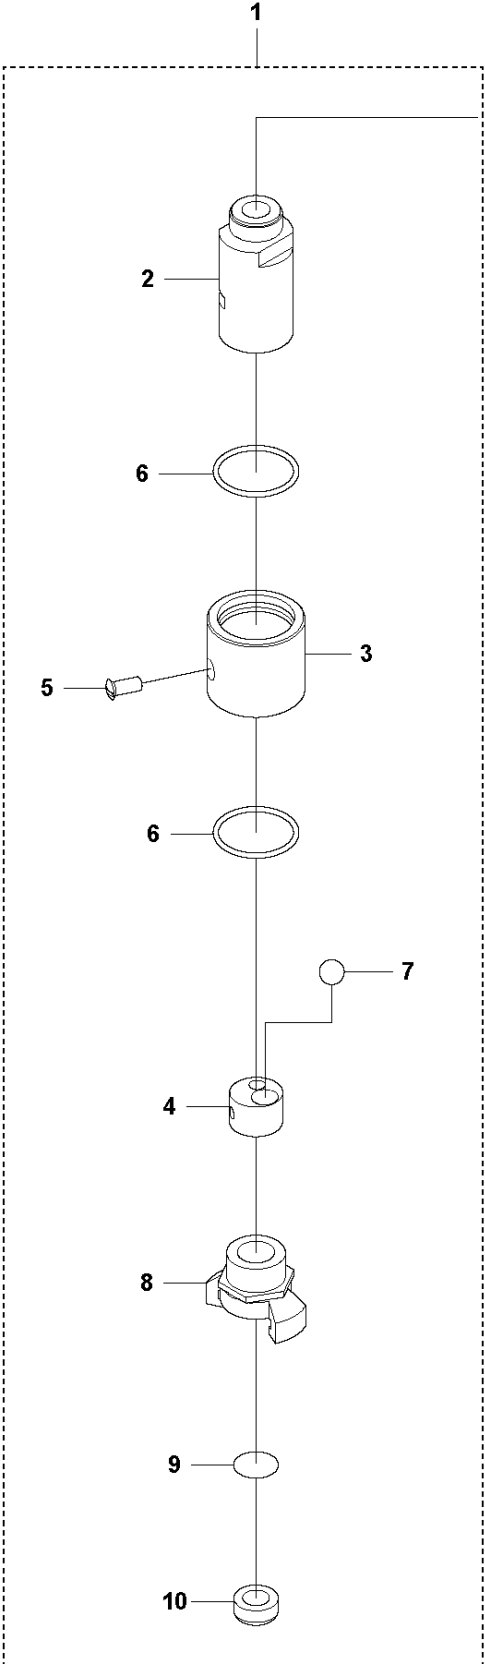

SPARE PARTS LIST

POKERS

AY 87, 967939801, 2019-08

A AY 87
PRODUCT COMPLETE

PRODUCT COMPLETE

AY 87, 967939801, 2019-08

Ref	Part No	Description	Remark	QTY KIT
1	594 27 73-01	CAP		1
2	594 26 84-01	O-RING	72.7x2.62 NBR 70 shore	2
3	594 79 00-01	FLANGE		1
4	594 40 04-01	ROTOR		1
5	594 27 57-01	WING NUT		1
6	595 52 11-01	TUBE		1
7	594 27 56-01	FLANGE		1
8	594 25 66-01	NIPPLE		1
9	594 27 70-01	NIPPLE		1
10	594 28 53-01	CLAMP		1
11	594 78 43-01	SLEEVE		1
12	594 25 42-05	HOSE	1.6 meters	1
13	594 25 43-05	HOSE	1.5 meters	1
14	594 28 55-01	CLAMP		1
15	594 40 05-01	NIPPLE		1
16	594 40 06-01	NIPPLE		1
17	594 25 45-01	SPRING		1
18	594 28 81-01	PIN		2
19	594 52 76-01	O-RING	15.1x2.7 NBR 70 shore	1
20	594 27 93-01	CLAMP		1
21	595 14 14-01	RIVET		2
22	595 46 15-01	LUBRICATION NIPPLE	Lubricator, optional	1
23	594 28 00-01	HANDLE	Quick coupling	1

B AY 87
QUICK COUPLING W/ BALL-STOP VALVE

QUICK COUPLING W/ BALL-STOP VALVE

AY 87, 967939801, 2019-08

Ref	Part No	Description	Remark	QTY KIT	
1	594 28 00-01	HANDLE	Quick coupling w/ ball-stop valve, complete	1	
2	594 28 01-01	BODY		1	1
3	594 79 12-01	BUSHING		1	1
4	594 28 02-01	UNIT		1	1
5	594 28 03-01	SCREW		1	1
6	594 28 05-01	O-RING	42.3x3 NBR 70 shore	2	1
7	594 28 04-01	BALL		1	1
8	594 25 53-01	COUPLING		1	1
9	594 25 37-01	FILTER		1	1
10	594 25 39-01	SEAL		1	1

C AY 87
LUBRICATOR

LUBRICATOR

AY 87, 967939801, 2019-08

Ref	Part No	Description	Remark	QTY KIT	
1	595 46 15-01	LUBRICATION NIPPLE	Lubricator, complete	1	
2	595 16 92-01	WASHER		1	1
3	595 16 91-01	BODY		1	1
4	595 16 90-01	HOLDER		1	1
5	594 81 93-01	WASHER		1	1
6	594 25 76-01	SCREW		1	1
7	595 14 60-01	RING		8	1
8	595 15 14-01	TUBE		1	1
9	594 79 51-01	WIRE		2	1
10	598 64 71-01	O-RING	9.25x1.78 NBR 70 shore	1	1