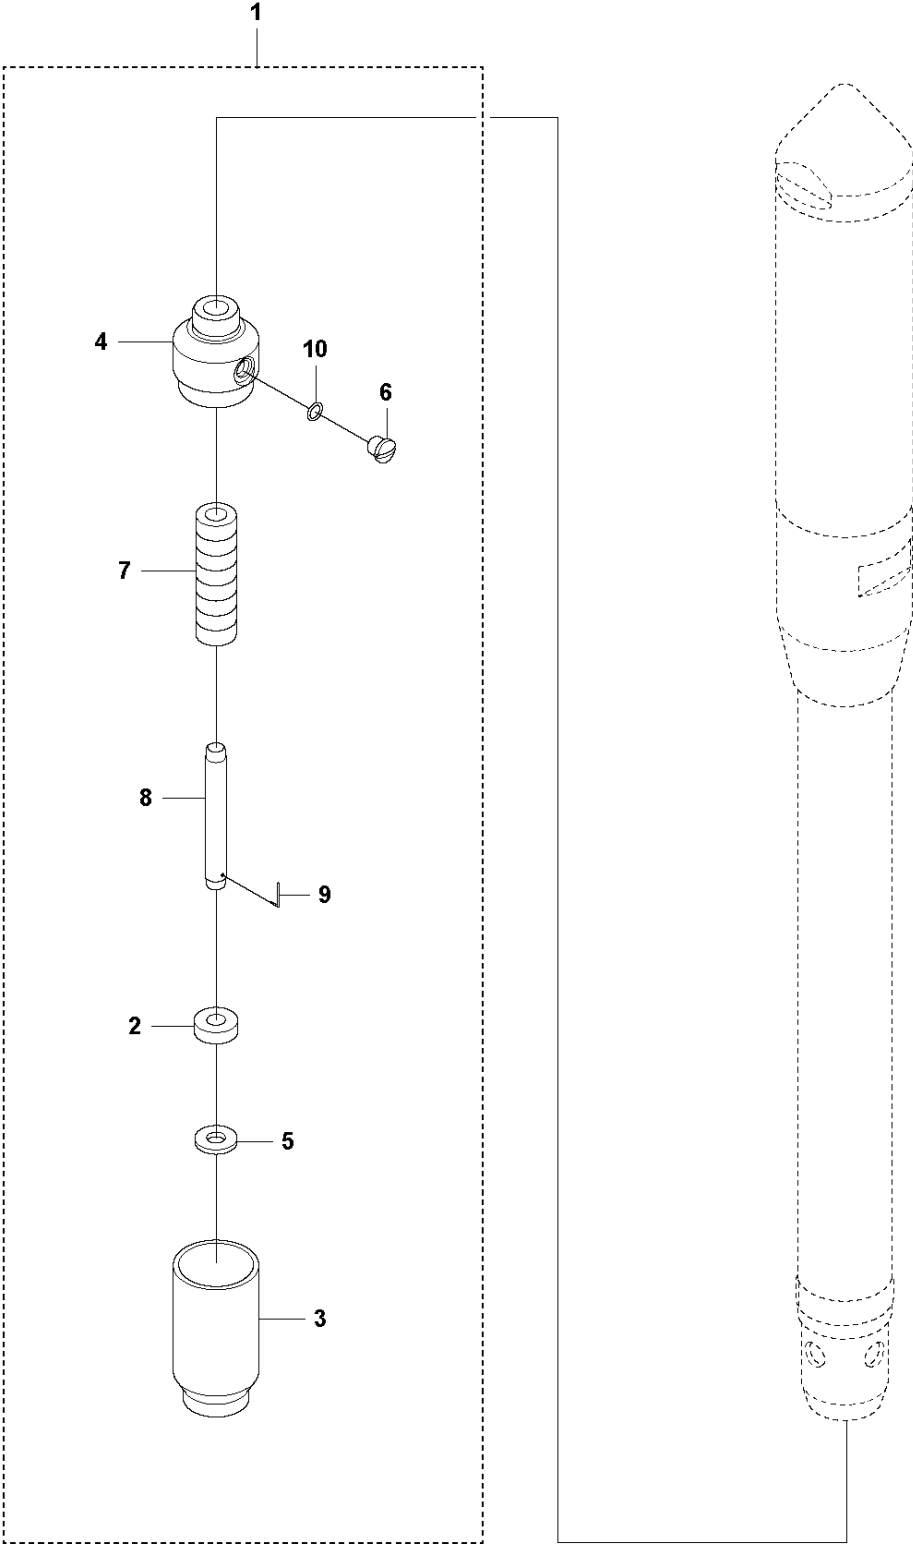

SPARE PARTS LIST

POKERS

AY 87, 967939801, 2019-08

A AY 87
PRODUCT COMPLETE

PRODUCT COMPLETE

AY 87, 967939801, 2019-08

Ref	Part No	Description	Remark	QTY KIT
1	594 27 73-01	CAP		1
2	594 26 84-01	O-RING	72.7x2.62 NBR 70 shore	2
3	594 79 00-01	FLANGE		1
4	594 40 04-01	ROTOR		1
5	594 27 57-01	WING NUT		1
6	595 52 11-01	TUBE		1
7	594 27 56-01	FLANGE		1
8	594 25 66-01	NIPPLE		1
9	594 27 70-01	NIPPLE		1
10	594 28 53-01	CLAMP		1
11	594 78 43-01	SLEEVE		1
12	594 25 42-05	HOSE	1.6 meters	1
13	594 25 43-05	HOSE	1.5 meters	1
14	594 28 55-01	CLAMP		1
15	594 40 05-01	NIPPLE		1
16	594 40 06-01	NIPPLE		1
17	594 25 45-01	SPRING		1
18	594 28 81-01	PIN		2
19	594 52 76-01	O-RING	15.1x2.7 NBR 70 shore	1
20	594 27 93-01	CLAMP		1
21	595 14 14-01	RIVET		2
22	595 46 15-01	LUBRICATION NIPPLE	Lubricator, optional	1
23	594 28 00-01	HANDLE	Quick coupling	1

B AY 87
QUICK COUPLING W/ BALL-STOP VALVE

QUICK COUPLING W/ BALL-STOP VALVE

AY 87, 967939801, 2019-08

Ref	Part No	Description	Remark	QTY KIT	
1	594 28 00-01	HANDLE	Quick coupling w/ ball-stop valve, complete	1	
2	594 28 01-01	BODY		1	1
3	594 79 12-01	BUSHING		1	1
4	594 28 02-01	UNIT		1	1
5	594 28 03-01	SCREW		1	1
6	594 28 05-01	O-RING	42.3x3 NBR 70 shore	2	1
7	594 28 04-01	BALL		1	1
8	594 25 53-01	COUPLING		1	1
9	594 25 37-01	FILTER		1	1
10	594 25 39-01	SEAL		1	1

C AY 87
LUBRICATOR

LUBRICATOR

AY 87, 967939801, 2019-08

Ref	Part No	Description	Remark	QTY KIT	
1	595 46 15-01	LUBRICATION NIPPLE	Lubricator, complete	1	
2	595 16 92-01	WASHER		1	1
3	595 16 91-01	BODY		1	1
4	595 16 90-01	HOLDER		1	1
5	594 81 93-01	WASHER		1	1
6	594 25 76-01	SCREW		1	1
7	595 14 60-01	RING		8	1
8	595 15 14-01	TUBE		1	1
9	594 79 51-01	WIRE		2	1
10	598 64 71-01	O-RING	9.25x1.78 NBR 70 shore	1	1