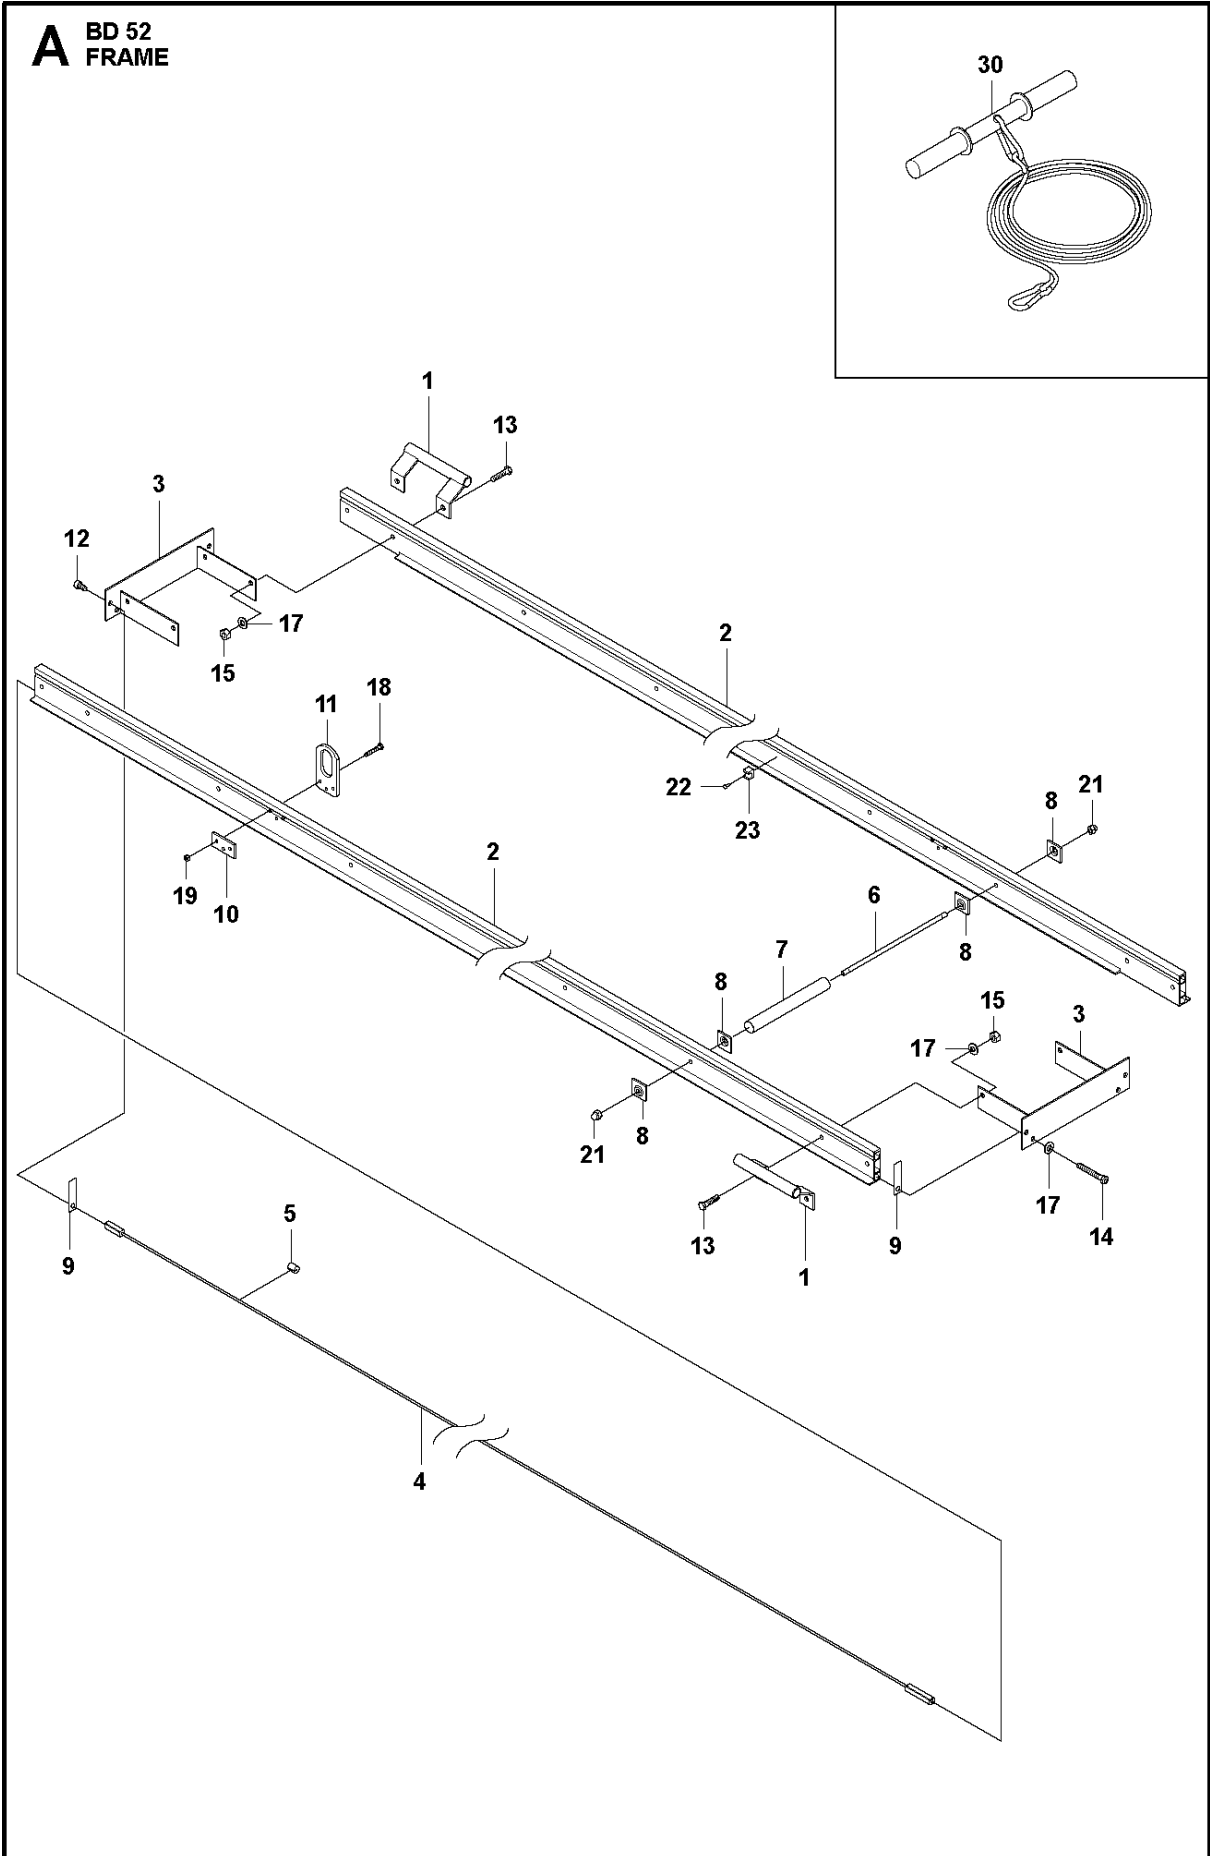

SPARE PARTS LIST

BEAMS & SCREEDS

BD 52, 967956201, 2019-06

Ref	Part No	Description	Remark	QTY KIT
1	594 86 16-01	HANDLE		4
2	595 07 19-01	PROFILE		2
3	595 91 71-01	HOLDER		2
4	595 13 80-01	TIE ROD		2
5	595 13 71-01	ABSORBER		22
6	595 13 76-01	TIE ROD		4
7	594 69 18-01	SPACER		4
8	594 69 19-01	WASHER		16
9	595 13 99-01	SEALING		4
10	595 44 24-01	PLATE		2
11	594 69 31-01	HANDLE		2
12	595 44 95-01	SCREW	M12x22 ISO 4762 8.8 FZB	2
13	594 11 92-01	SCREW	M12x55 ISO 4014 8.8 FZB	8
14	595 44 96-01	SCREW	M12x80 ISO 4017 8.8 FZB	2
15	595 11 27-01	NUT	M12 ISO7040 8 A3K	8
17	595 11 34-01	WASHER	M12 ISO7089 200HV ZnB	10
18	595 28 71-01	SCREW	M8x50 ISO4014 8.8 A2K	6
19	595 35 23-01	NUT	M8 ISO7040 8 A3K	6
21	594 28 76-01	NUT	M12 DIN986 FZB	8
22	595 15 38-01	SCREW	ST 3.5x13 DIN7981-C pozi	3
23	595 15 39-01	STRIP		3
30	594 69 16-01	HANDLE	Pulling rope, complete	2

B BD 52
DECALS

DECALS

BD 52, 967956201, 2019-06

Ref	Part No	Description	Remark	QTY KIT
1	591 35 73-01	DECAL		2
2	596 76 18-01	DECAL	BD model decal	2
3	595 39 13-01	LABEL	Warning	2