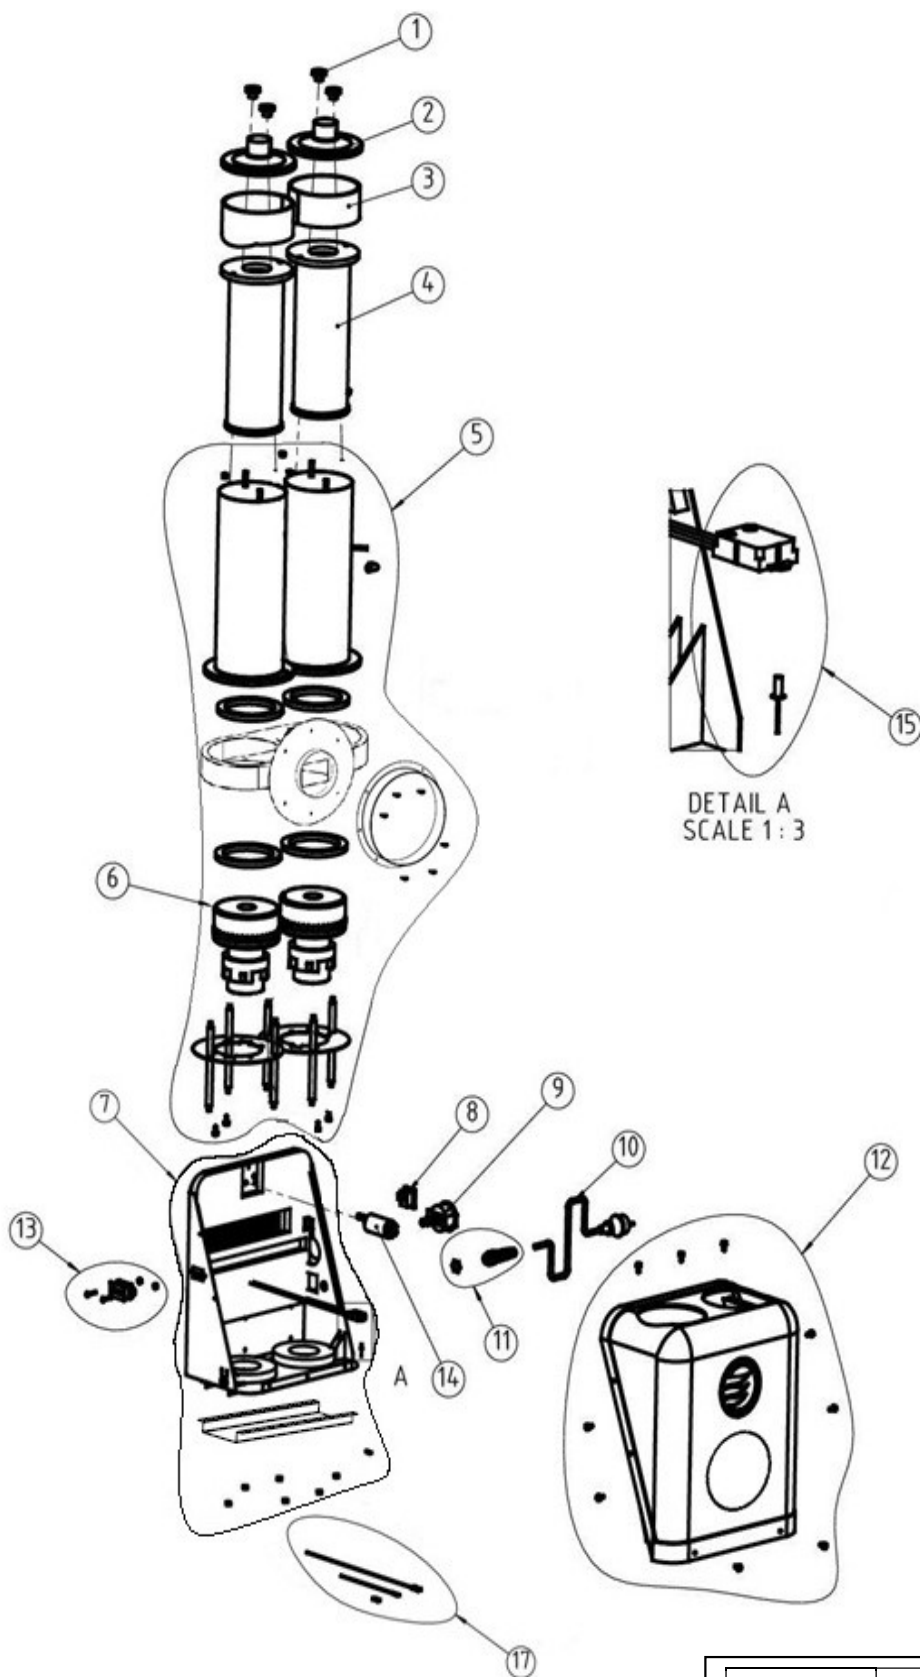

Number	200600539c
Model	ENGINE PACK H 230 V
Ver.	-2

ENGINE PACK H

S26H 230V

P.E Article Number **HVA Article Number**

(valid until 2018-02- (valid from 2017-11-

Pos	28)	27)	Description	QTY
1	201100128	590400701	KUNRLED FLÜGELMUTTER	4
2	201000121	590398901	FILTER BEDECKUNG SATZ	1
2	N/A	N/A	FILTER BEDECKUNG SATZ(ex.S26H)	1
3	201100127	590400401	DICHTUNGSFÜLLKÖRPER	2
4	200700070	590396601	HEPA-FILTER	2
5	201100144	590415501	MOTOR SCHLAUCH VERPACKUNG (MIT NIPPEL)	1
6	201100152	590427001	MOTOR SCHLAUCH VERPACKUNG (OHNE NIPPEL)	1
7	201000135a	590478201	GESTELLSATZ (ex. S26H)	1
8	201100151	590402601	SWITCH DICHTUNG	1
9	200700413	590396701	MANOMETERSATZ	1
10	201100132	590401001	ANSCHLUSSLEITUNG DICHTUNG	1
11	201000141	590399501	KABELVERSCHRAUBUNG FIX KIT (PG11)	1
12	200600805	590477301	MOTORABDECKUNGSSATZ	1
13	201000133	590415301	COUNTER SATZ	1
14	201100158	590427201	ENTSTÖRUNGSFILTER	1
15	200700410	590426201	SANFTANLAUFSATZ 230V, KIT	1
16	200800060	590396901	MOTOREINHEIT H 230V	2
17	201100157	590477801	KABELSATZ 230V	1