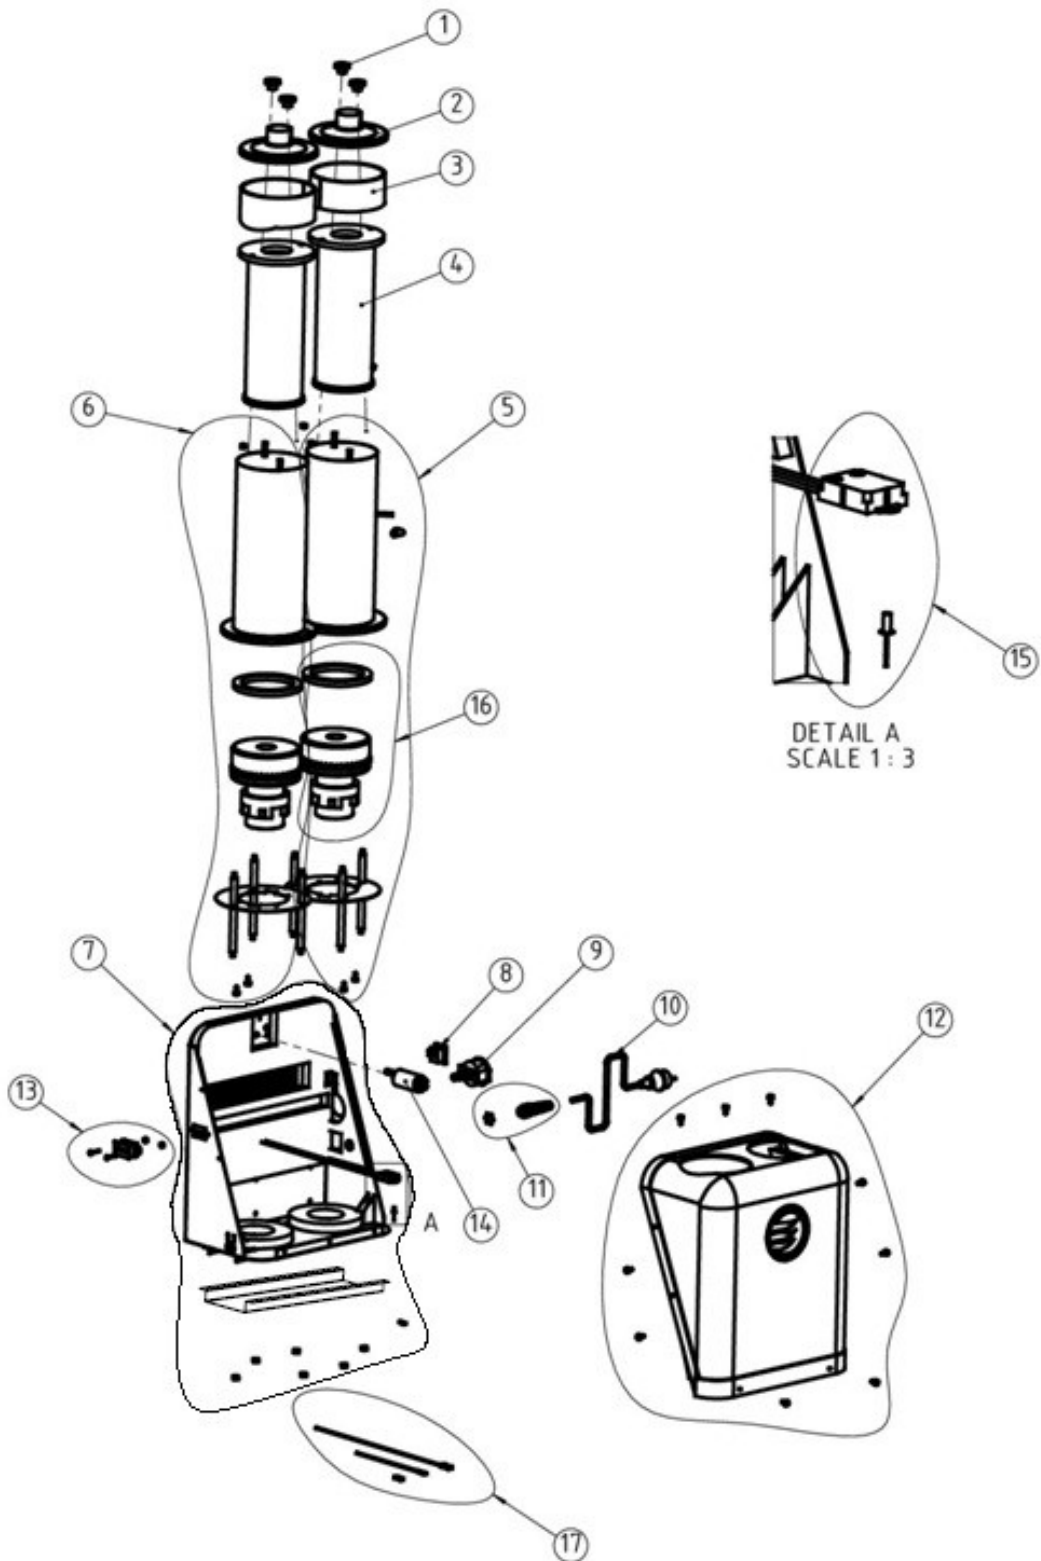

Number	201100037
Model	S26H
Ver	00

S26H

VER 00

P.E Article Number **HVA Article Number**

(valid until 2018-02- (valid from 2017-11-

Pos	28)	27)	Description	QTY
1	201000143	590477701	TOP VERSCHLUSSSATZ(ex.S26)	1
2	201000118	590415001	CLEAN UNIT MONTAGE DICHTUNG	1
3	200900050	590426501	GROBFILTER	1
4	200600799	590396401	BEHALTER SATZ	3
6	N/A	N/A	'ERVOLLSTÄNDIGEN BEHALTER DICHTUNG(ex. S26H)	1
7	N/A	N/A	LONGOPAC BEHALTER (ex.S26H)	1
8	200800152	590397201	VORDERRAD SATZ	2
9	201000831c	N/A	VERVOLLSTÄNDIGEN WAGON DICHTUNG(ex.S26H)	1
10	200700191	592676501	RIVET SATZ, STAVEX	1
11	200800117	591924501	SCHLAUCHSATZ	2
12	200800151	590397001	HINTERRAD SATZ	2
13	N/A	N/A	MOTEREINHEIT SATZ (ex.S26H 230V)	1
14	201000144	590426601	SCHLAUCH SATZ S26	2
15	201100137	590400801	SCHLAUCHKLEMME 60-65 DICHTUNG	2
16	201100125	590438101	SCHLAUCH ENDE (51MM) DICHTUNG	2
17	95102	590426001	LONGOPAC DICHTUNGS CLIPS(60 PCS)	1
18	200800153	590426401	CLIP BEHALTER SATZ	1
19	201000670	590399601	JNSTSTOFF BEUTEL BEHALTER SATZ(ex. CLEAN UNI	1
20	201000145	590426701	ZULAUFDICHTUNG KOMPLETT SET (ex.S26)	1
21	201100140	590401801	GÜRTEL VERPACKUNG	1
22	201100141	590402301	ANTI-SKID VERPACKUNG	1
23	1376013	590429201	LONGOPAC BEUTEL	1
24	201100135	590426901	LONGOPAC BEHALTER DICHTUNG	1
25	201100135	590426901	MOTOR BEHALTER SATZ (ex. S26H ASBEST)	1